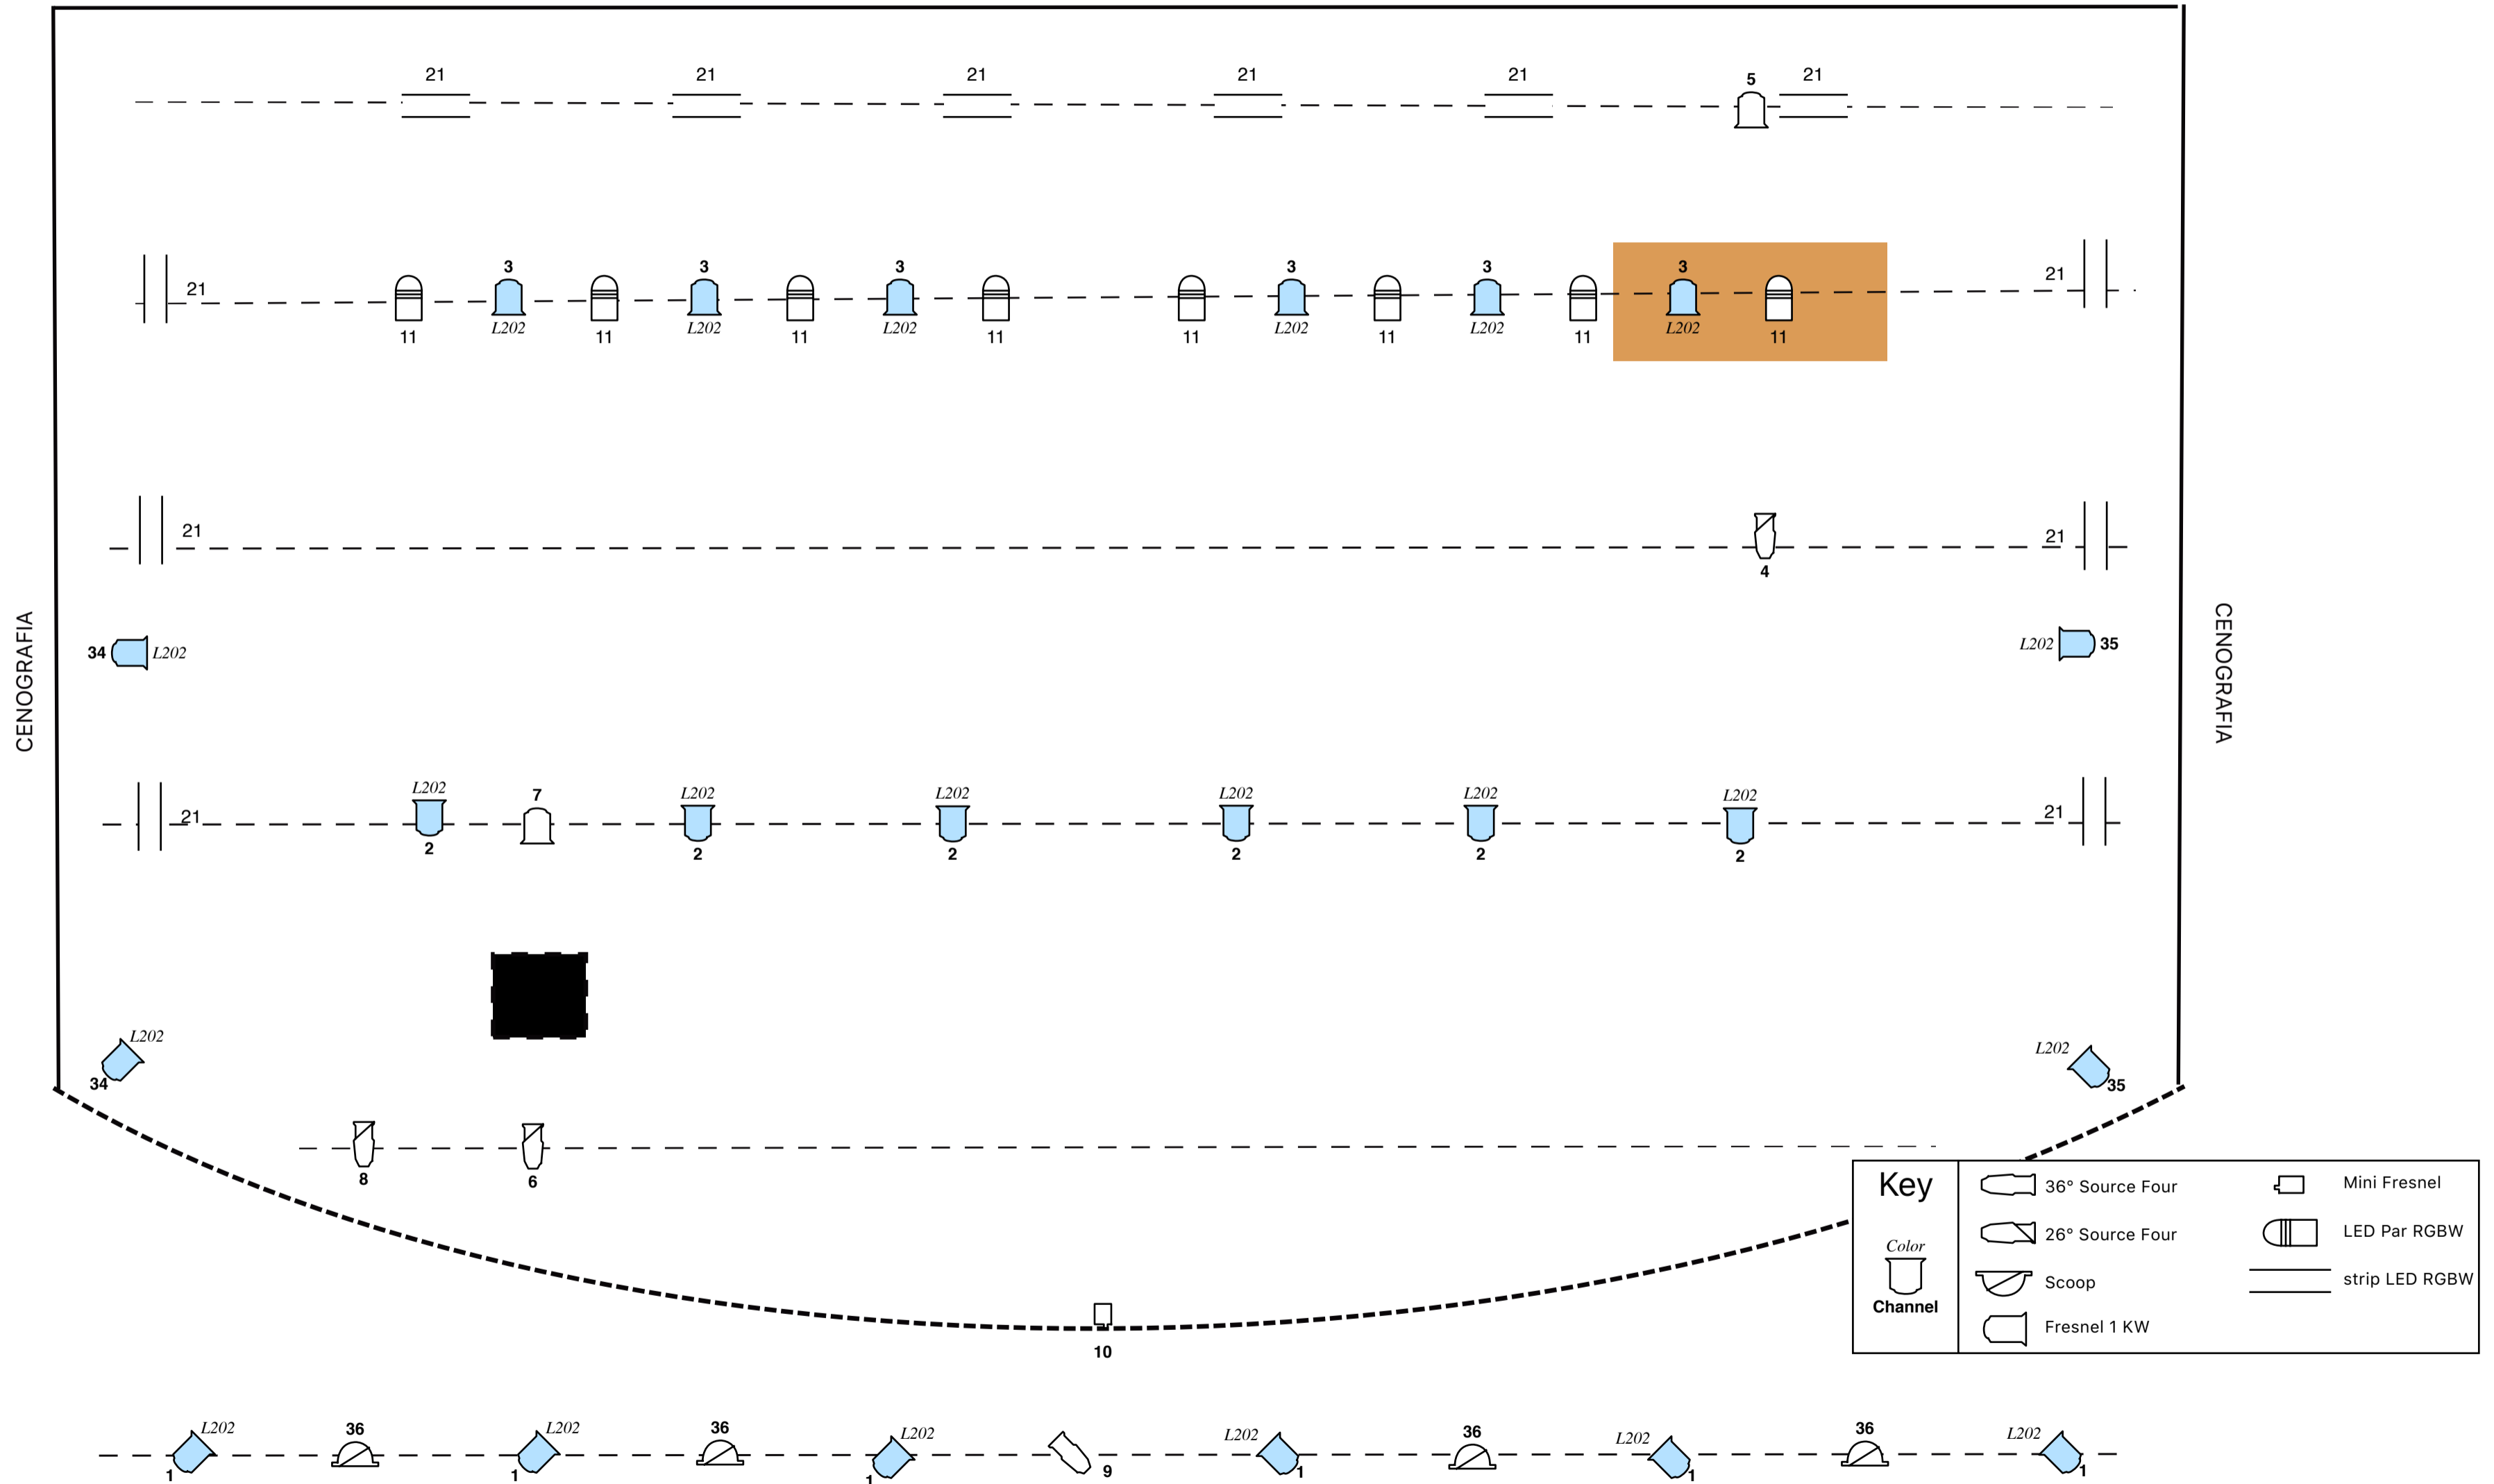

A CABRA

Venue: MARINA ABIB

Designer:

2018

Light Plot

CENOGRAFIA

A CABRA
RIDER TÉCNICO
SOM

MESA E CABO P2-P10